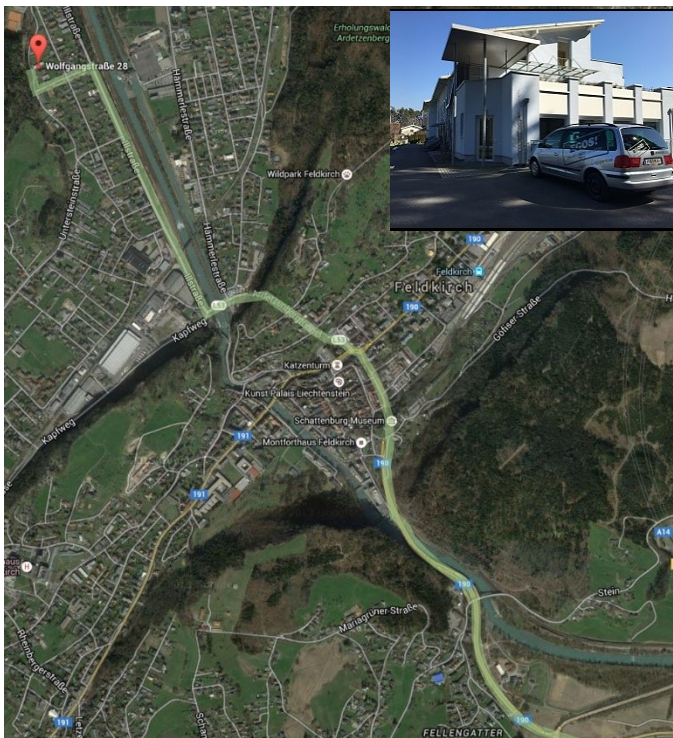

Anfahrt

Bei Ausfahrt 41-Feldkirch Richtung Feldkirch/Frastanz fahren

Vorarlberg Str./B190 folgen,
Illstraße bis Wolfgangstraße in Feldkirch nehmen

Rechts abbiegen auf Feldkircher Str./Vorarlberg Str./B190
(Schilder nach Feldkirch)

Den mittleren Fahrstreifen benutzen,
um links auf Hirschgraben/B191 abzubiegen

Weiter auf Ardetzenbergtunnel/L53

Rechts abbiegen auf Illstraße

Links abbiegen auf Äuelegasse

Rechts abbiegen auf Wolfgangstraße

Hotels

Hotel Engel

Feldkircher Straße 18
6800 Feldkirch/Nofels
Tel.+43 5522 3583

Business Motel Feldkirch

Illstraße 3
A-6800 Feldkirch
Tel. +43 5522 702030

Busverbindung: Stadtbushaltestelle Tosters
Blumenau ca. 200 Meter entfernt. 15 Minutentakt